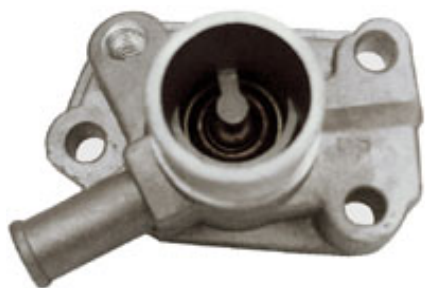

810-87, TERMOSTATO FIAT BRAVA/DOBLO/MAREA 1.6 MPI
16V. '98 AD.(CON A.A), DIA-METAL/TERMONOR