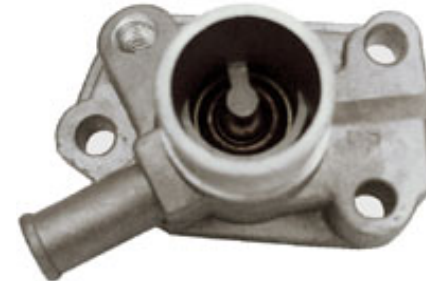

507-82, TERMOSTATO FIAT 1500/1600 '68 AD.(TODOS),
DIA-METAL/TERMONOR