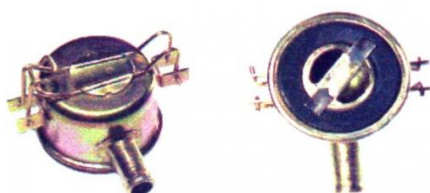

270, TAPA ACEITE VW GOL-POINTER, M.H.