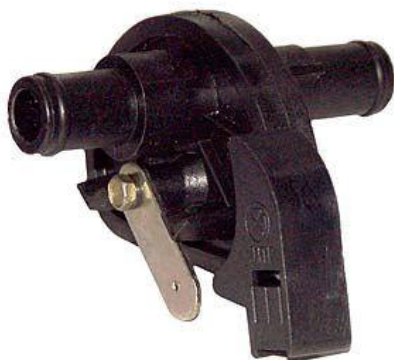

1022, GRIFO CALEFACCION VW GACEL (2 VIAS), JAP