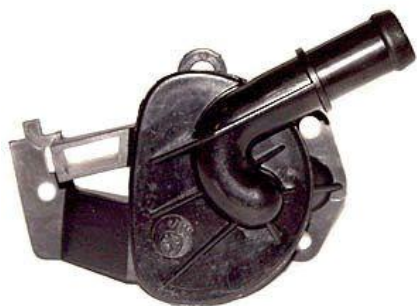

1006, GRIFO CALEFACCION FIAT 128-EUROPA-147, JAP

1007, GRIFO CALEFACCION FIAT 133-125 POTENCIADO, JAP

1018, GRIFO CALEFACCION FIAT 147-DUNA-UNO (ALUMINIO), JAP

1023, GRIFO CALEFACCION FIAT 147-DUNA-UNO (PLASTICO), JAP

1004, GRIFO CALEFACCION FIAT 1500-1600, JAP

1008, GRIFO CALEFACCION FIAT CAMIÓN IVECO 619.N-697.TN, JAP

1004, GRIFO CALEFACCION FIAT CAMIÓN IVECO 673, JAP

1011, GRIFO CALEFACCION FIAT CAMION IVECO 150, JAP

1032, GRIFO CALEFACCION FIAT DUCATO, JAP

1037, GRIFO CALEFACCION FIAT DUNA (CON AIRE), JAP

1027, GRIFO CALEFACCION FIAT DUNA (SIN AIRE), JAP

1039, GRIFO CALEFACCION FIAT DUNA-UNO (CON AIRE), JAP

1038, GRIFO CALEFACCION FIAT PALIO-SIENA, JAP