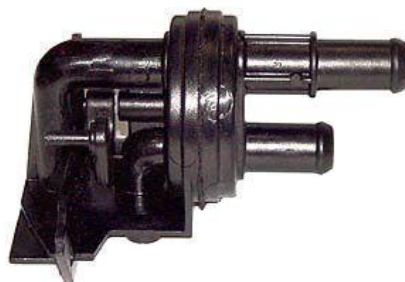

1006, GRIFO CALEFACCION FIAT 128-EUROPA-147, JAP

1007, GRIFO CALEFACCION FIAT 133-125 POTENCIADO, JAP

1018, GRIFO CALEFACCION FIAT 147-DUNA-UNO (ALUMINIO), JAP

1023, GRIFO CALEFACCION FIAT 147-DUNA-UNO (PLASTICO), JAP

1004, GRIFO CALEFACCION FIAT 1500-1600, JAP

1008, GRIFO CALEFACCION FIAT CAMIÓN IVECO 619.N-697.TN, JAP

1004, GRIFO CALEFACCION FIAT CAMIÓN IVECO 673, JAP

1011, GRIFO CALEFACCION FIAT CAMION IVECO 150, JAP

1032, GRIFO CALEFACCION FIAT DUCATO, JAP

1037, GRIFO CALEFACCION FIAT DUNA (CON AIRE), JAP

1027, GRIFO CALEFACCION FIAT DUNA (SIN AIRE), JAP

1039, GRIFO CALEFACCION FIAT DUNA-UNO (CON AIRE), JAP

1038, GRIFO CALEFACCION FIAT PALIO-SIENA, JAP