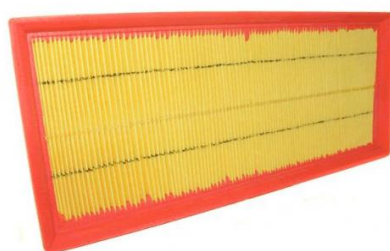

302, FILTRO AIRE PANEL FORD FIESTA 1.8 DIESEL HASTA 1995, PICBORG

303, FILTRO AIRE PANEL FORD FIESTA DIESEL-COURIER NAFTA FIESTA 1400 BRASIL, PICBORG

311/1, FILTRO AIRE PANEL FORD FOCUS DIESEL, PICBORG

311, FILTRO AIRE PANEL FORD FOCUS NAFTA, PICBORG

309, FILTRO AIRE PANEL FORD KA, PICBORG

312, FILTRO AIRE PANEL FORD KA 1.0-FIESTA 1.6'99 AD., PICBORG

320, FILTRO AIRE PANEL FORD KUGA 2.5, PICBORG

307, FILTRO AIRE PANEL FORD MONDEO DIESEL, PICBORG

316, FILTRO AIRE PANEL FORD MONDEO DURATEC 2.0 16V.'05AD., PICBORG

306, FILTRO AIRE PANEL FORD MONDEO NAFTERO AUTOMATICO Y MANUAL, PICBORG

310, FILTRO AIRE PANEL FORD RANGER NAFTA-DIESEL-TD MAXION/EXPLORER '98 AD./EXPLORER V6 V8'97 AD., PICBORG

305, FILTRO AIRE PANEL FORD TRANSIT 2.5 D, PICBORG